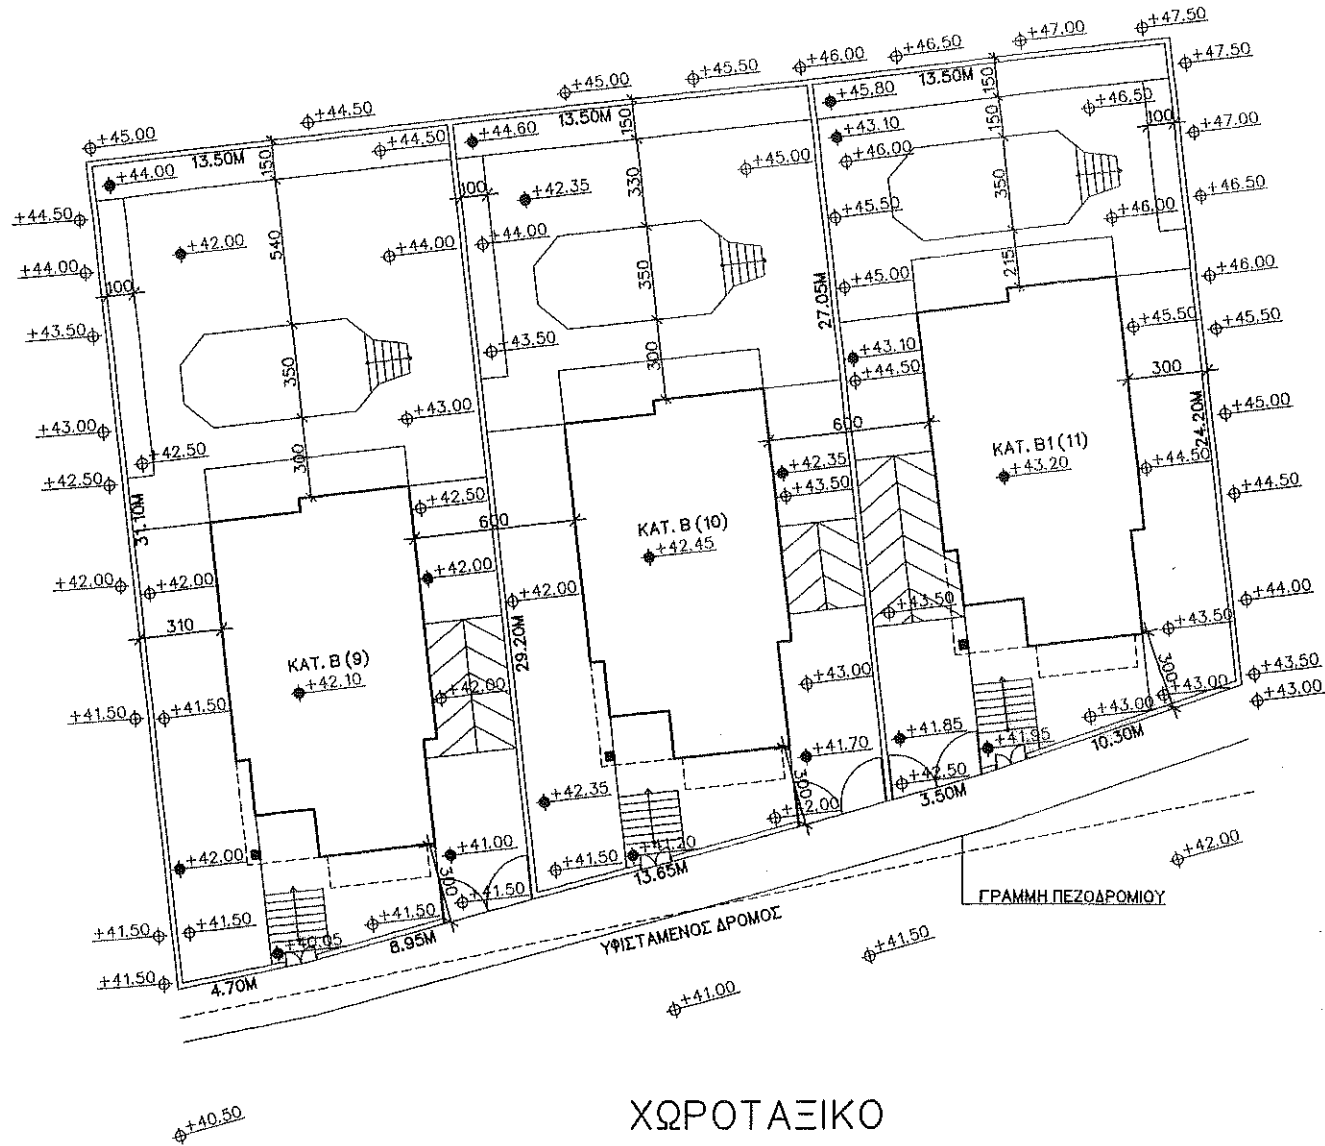

ΥΦΙΣΤΑΜΕΝΑ ΥΨΟΜΕΤΡΑ  
 ΠΡΟΤΕΙΝΟΜΕΝΑ ΥΨΟΜΕΤΡΑ

Δημήτριος Κιζης

ΠΟΛ. ΜΗΧΑΝΙΚΟΣ  
 Ερμού 106, (Σταθό Γεωργίου Ι. Κιζης)  
 Τηλ. 24-624300, Λάρνακα

ΟΙΚΟΔΟΜΗ  
 ΚΑΤΟΙΚΙΕΣ ΕΙΣ ΟΡΟΚΛΙΝΗ

ΣΧΕΔΙΟ  
 ΧΩΡΟΤΑΞΙΚΟ

ΗΜΕΡΟΜΗΝΙΑ  
 ΣΕΠΤΕΜΒΡΙΟΣ '02

ΚΑΙΜΑΚΑ  
 1:200

ΑΡ. ΣΧΕΔΙΟΥ  
 231/0Ε