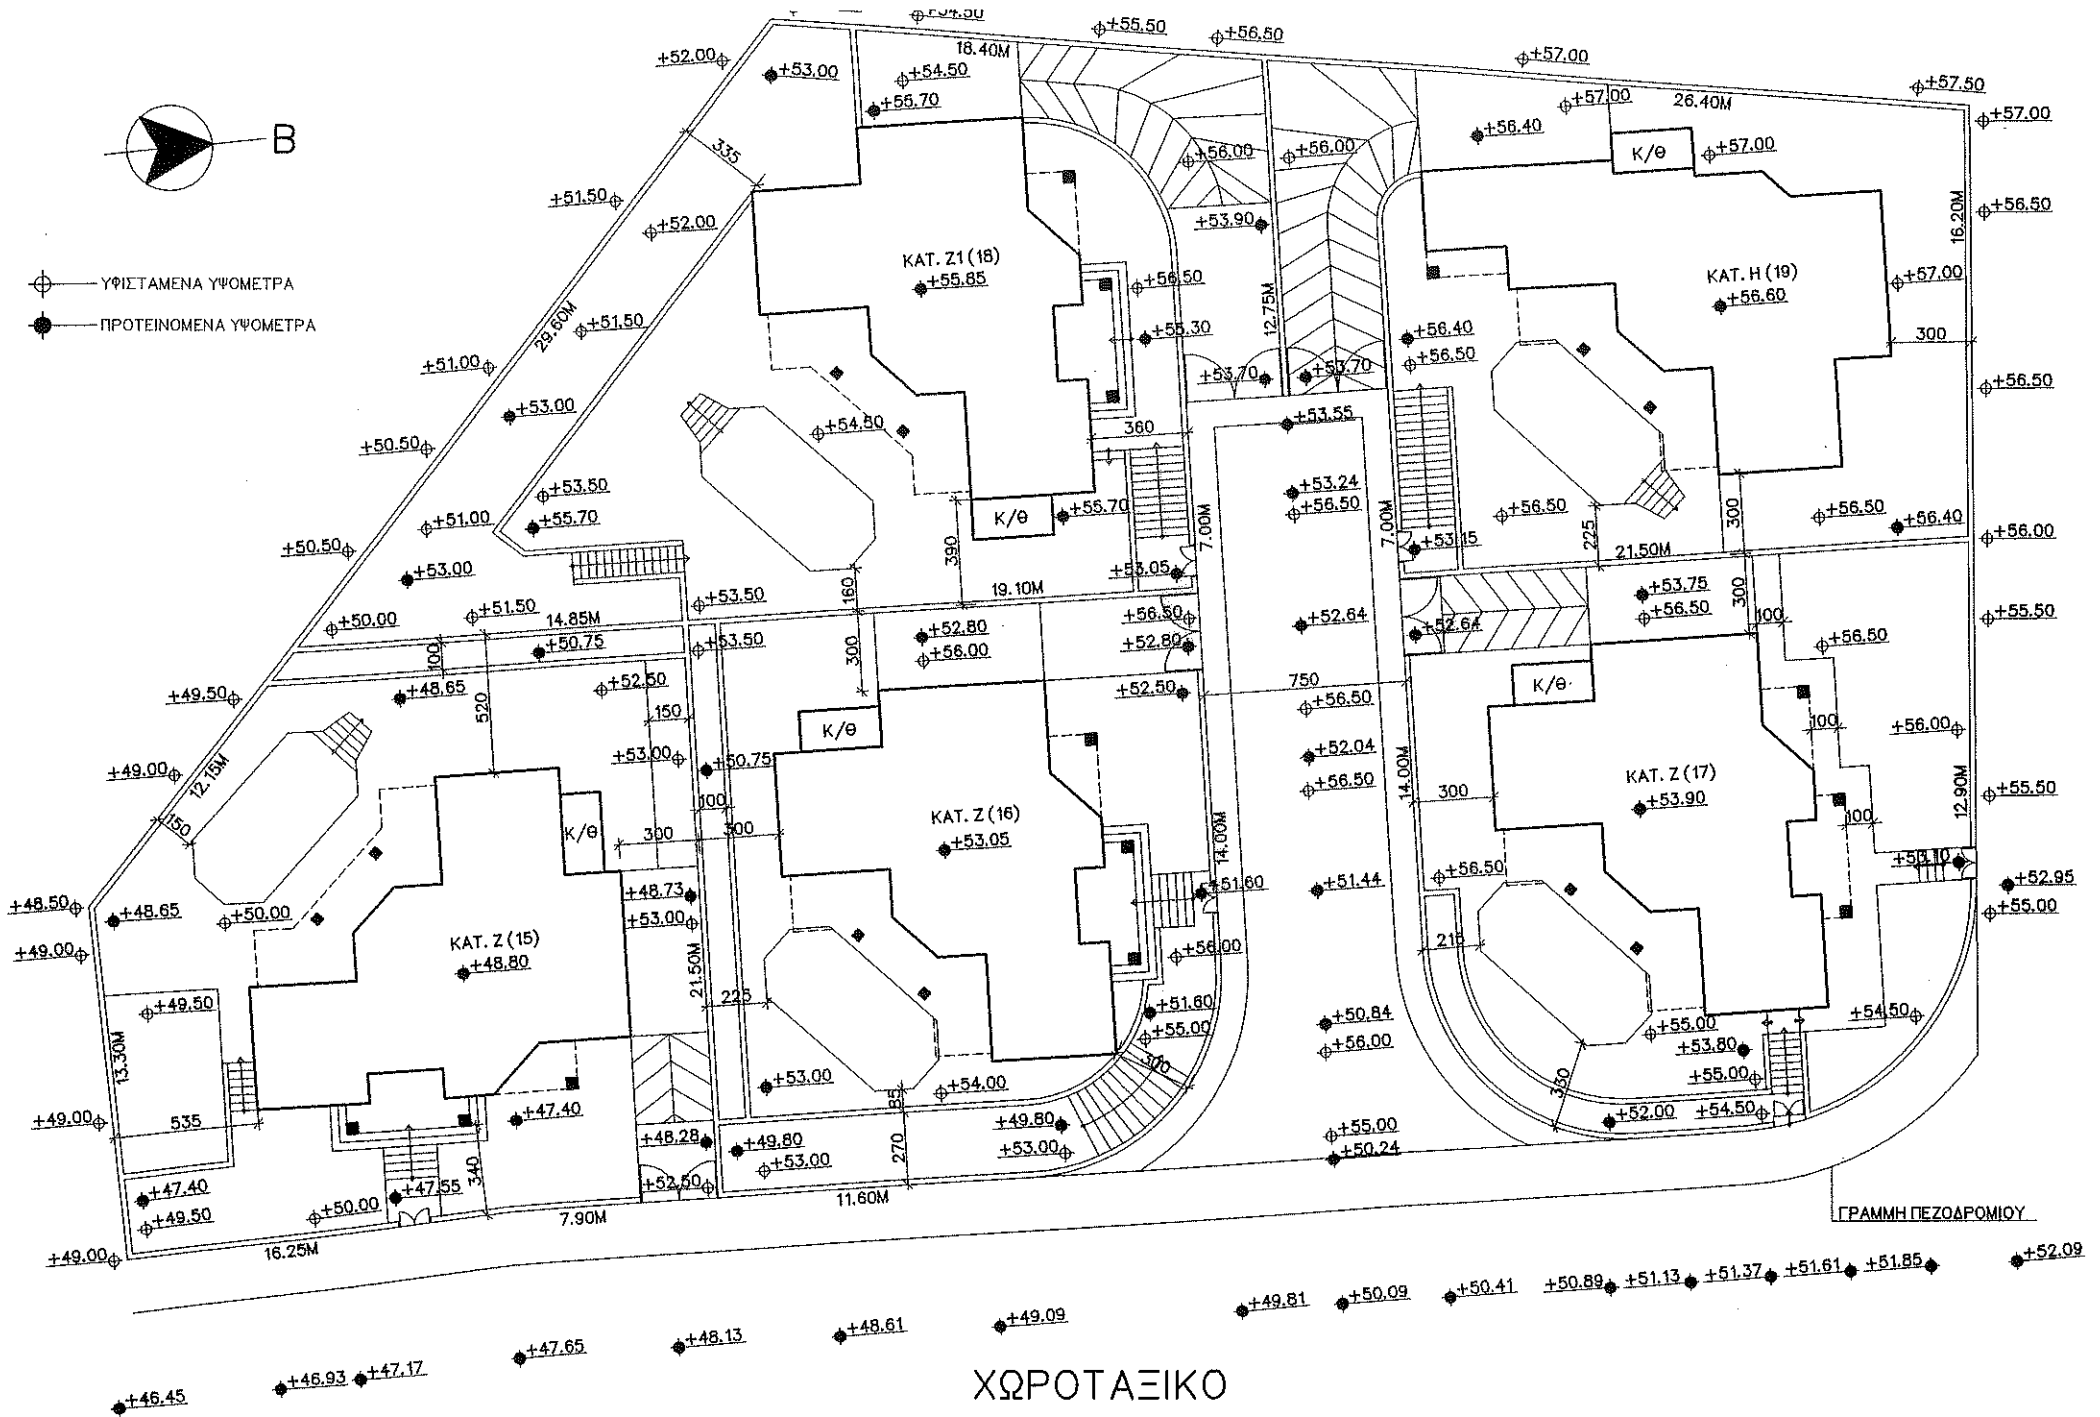

- ⊕ ΥΦΙΣΤΑΜΕΝΑ ΥΨΟΜΕΤΡΑ
- ⊙ ΠΡΟΤΕΙΝΟΜΕΝΑ ΥΨΟΜΕΤΡΑ

ΧΩΡΟΤΑΞΙΚΟ

Δημήτριος Κιζης

ΠΟΛ. ΜΗΧΑΝΙΚΟΣ
Ερμού 106, (Σταδ Γεωργίου Ι. Κιζης)
Τηλ. 04-624300, Λάρισα

ΟΙΚΟΔΟΜΗ
ΚΑΤΟΙΚΙΕΣ ΕΙΣ ΟΡΟΚΑΙΝΗ

ΣΧΕΔΙΟ
ΧΩΡΟΤΑΞΙΚΟ

ΗΜΕΡΟΜΗΝΙΑ
ΣΕΠΤΕΜΒΡΙΟΣ '02

ΚΛΙΜΑΚΑ
1:200

ΑΡ. ΣΧΕΔΙΟΥ
231/0Α