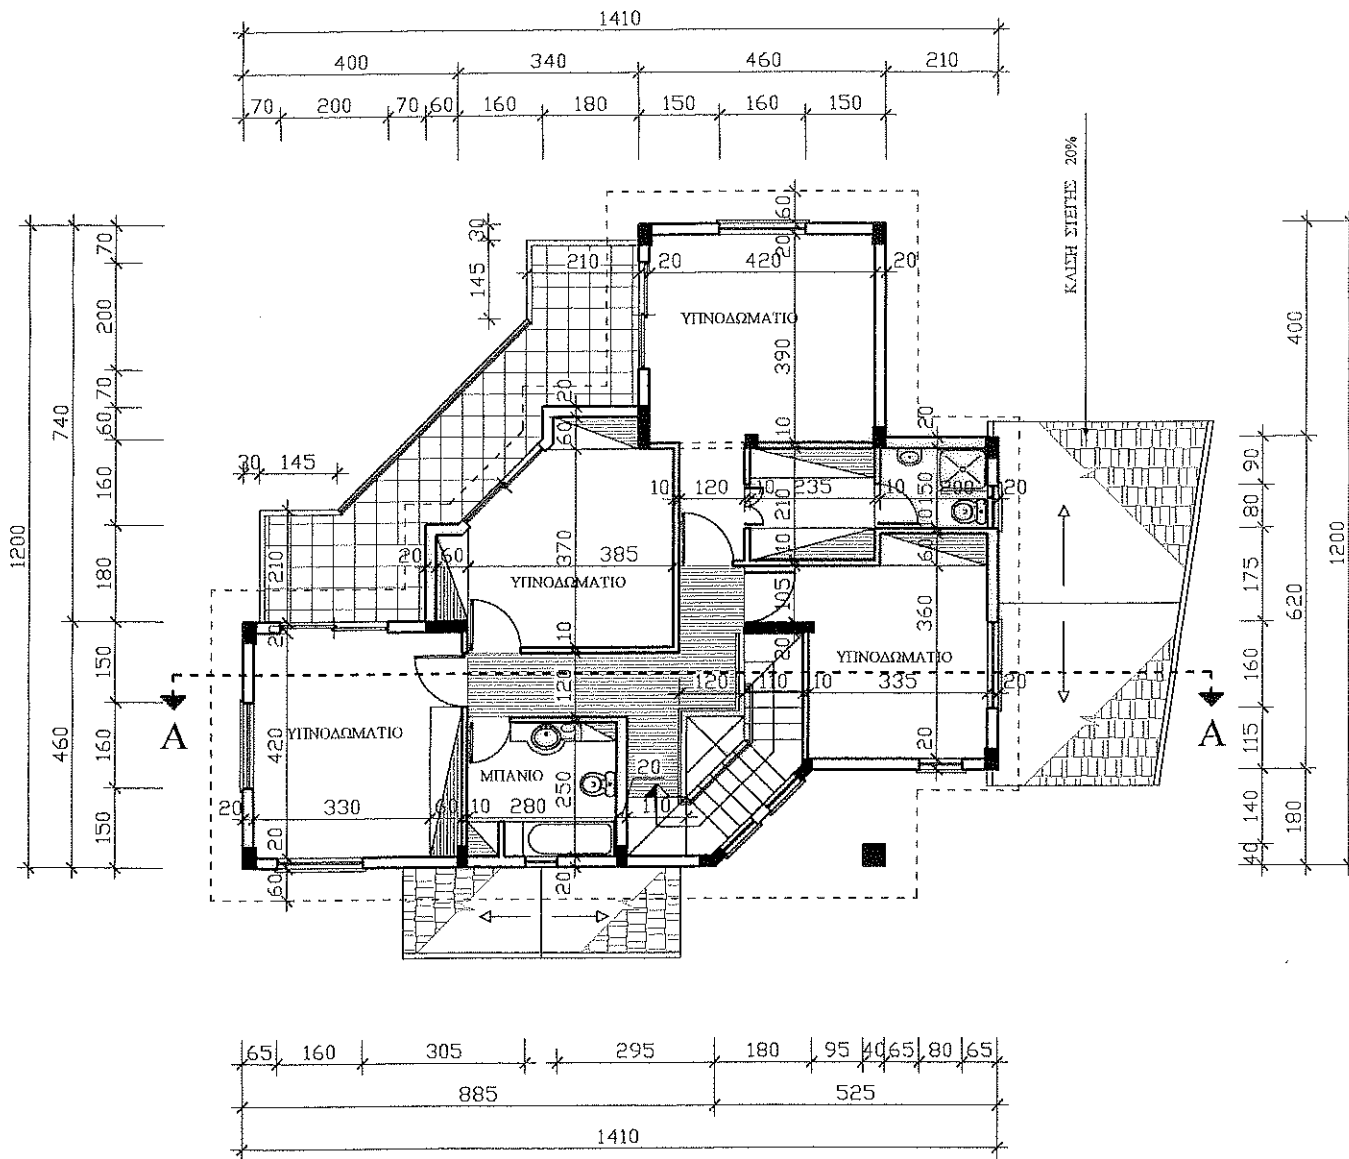

ΠΑΡΑΤΗΡΗΣΕΙΣ

Δημήτριος Κίζης

ΠΟΛ. ΜΗΧΑΝΙΚΟΣ
Ερμού 106, (Στράτ. Γεώργιον Ι. Κίζη)
Τηλ. 04-624300, Λάρισα

ΟΙΚΟΔΟΜΗ

ΚΑΤΟΙΚΙΕΣ ΕΙΣ ΟΡΟΚΛΙΝΗ

ΣΧΕΔΙΟ

ΚΑΤΟΨΗ ΟΡΟΦΟΥ ΤΥΠΟΣ Ζ1

ΗΜΕΡΟΜΗΝΙΑ

ΣΕΠΤΕΜΒΡΙΟΣ '02

ΚΑΙΜΑΚΑ

1:100

ΑΡ. ΣΧΕΔΙΟΥ

231/2-Z1

ΚΑΤΟΨΗ ΟΡΟΦΟΥ